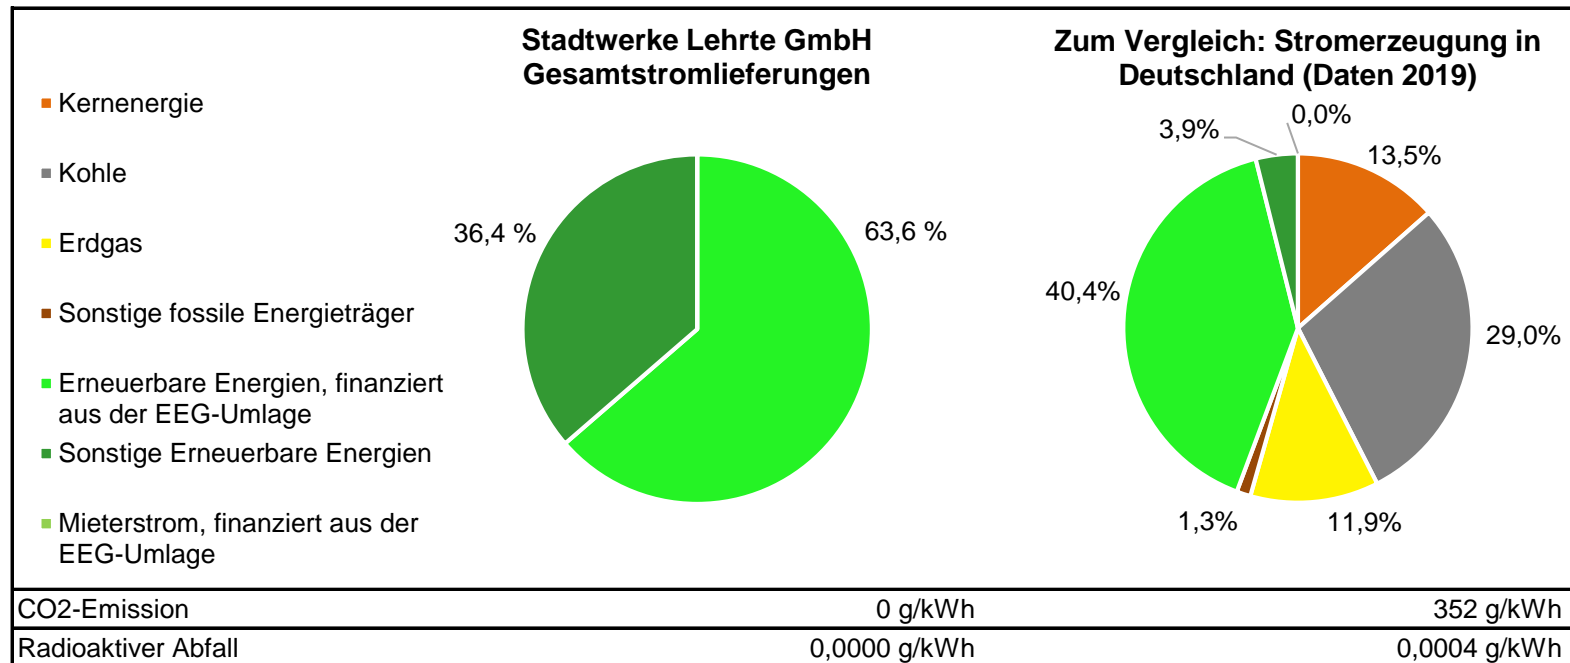

Stadtwerke Lehrte GmbH

Kennzeichnung der Stromlieferungen 2020

Stromkennzeichnung gemäß § 42 Energiewirtschaftsgesetz vom 7. Juli 2005

Angaben auf der Basis vorläufiger Daten für das Jahr 2020

Stand der Information 1. November 2020